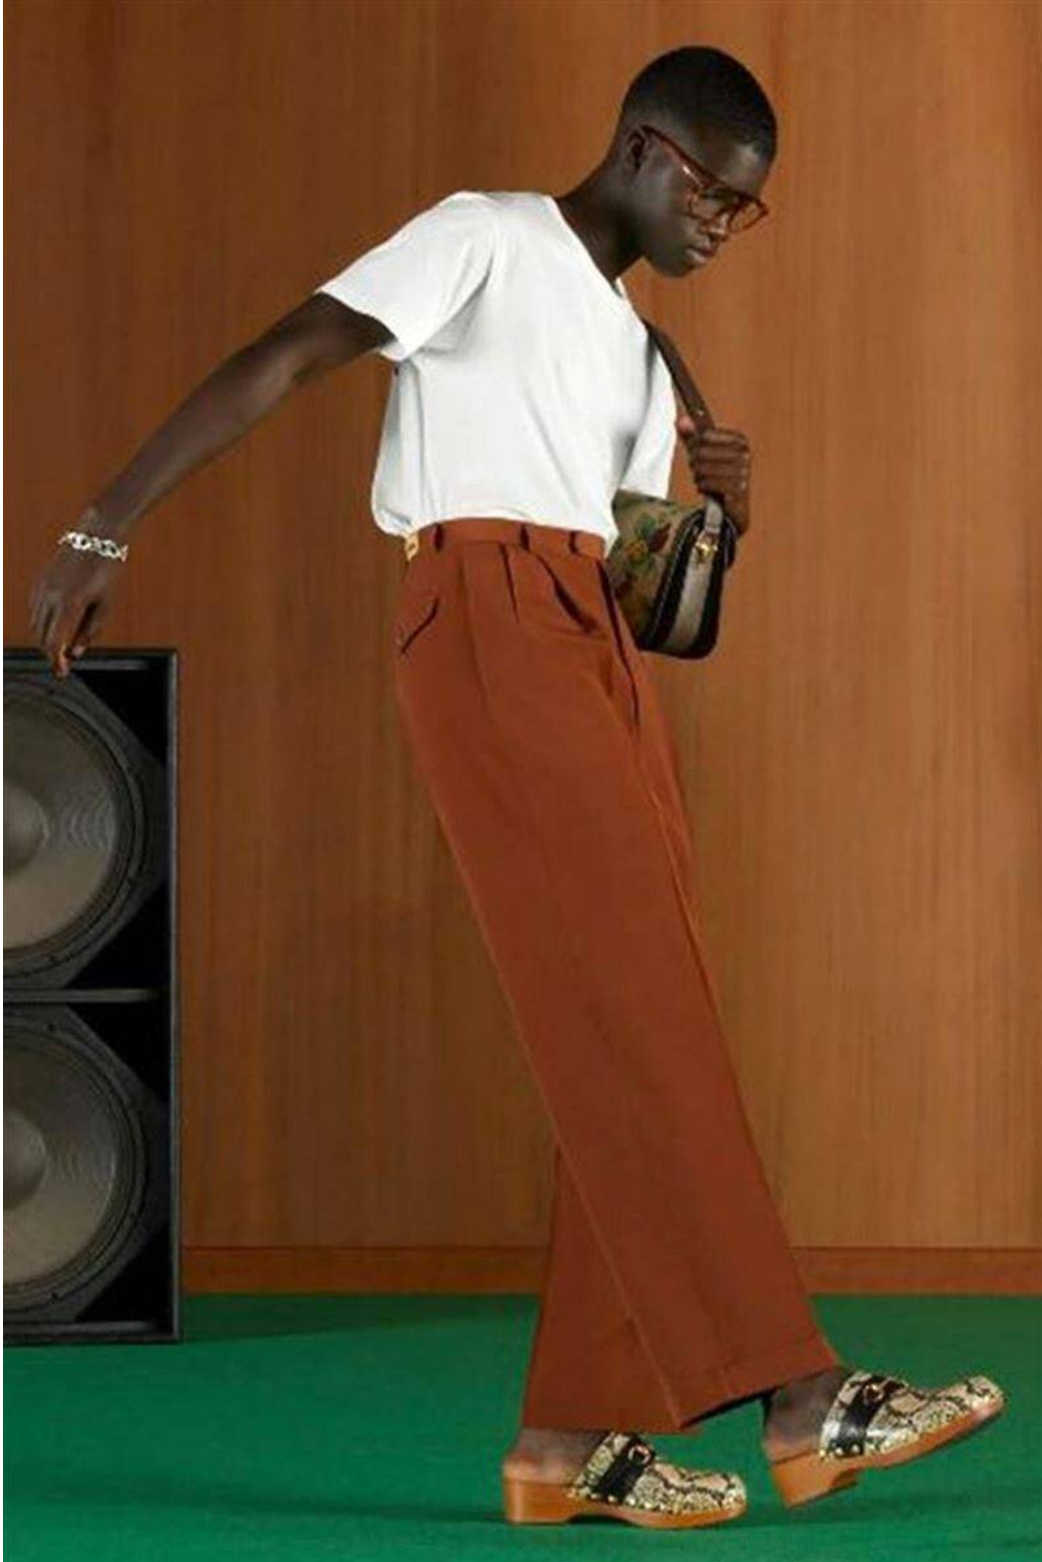

DIOP

height 185 cm · bust 91 cm · waist 73 cm · hips 92 cm · suit 48
shoes size 44 · hair black · eyes brown